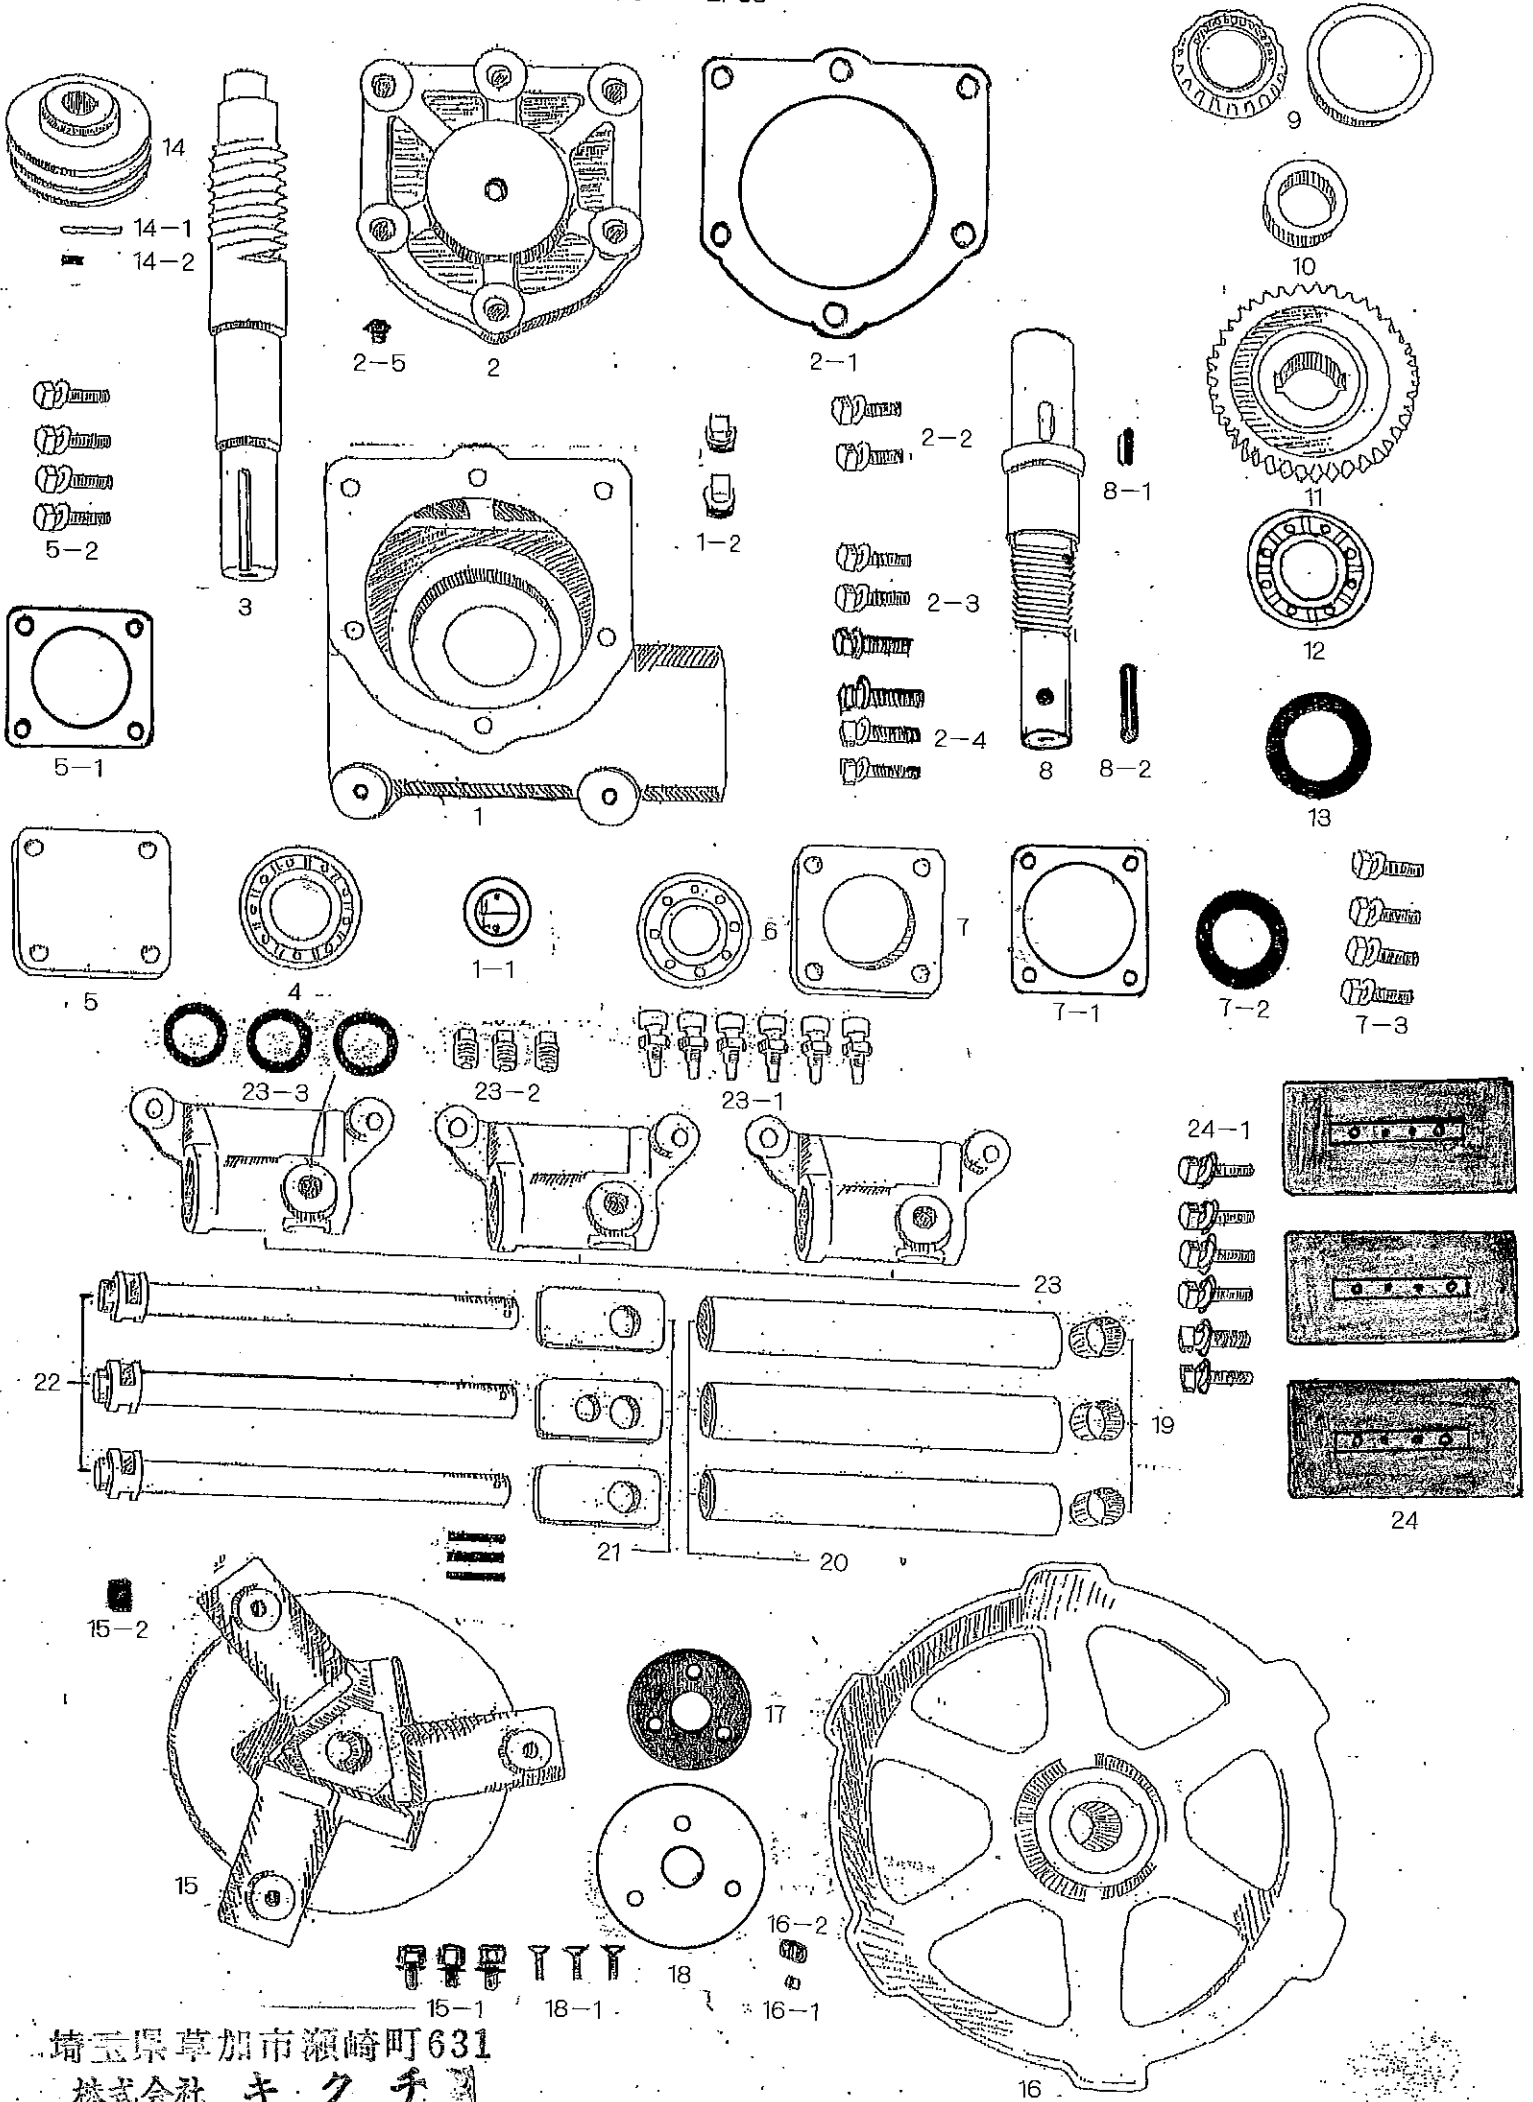

旧75S部品

埼玉県草加市瀬崎町631
 株式会社 キクチ
 TEL 048-922-5457

【旧KU75Sトロウエル部品価格表】

品番	品名		数	金額	品番	品名		数	金額
1	ギヤーボックス	耳なし	1		21	カム		3	
1-1	オイルポッド窓	ナイロン	1		22	カム軸		3	
1-2	1/4プラグ		2		23	取付金具		3	
2	フタカバー		1		23-1	調整ボルト	M8×30	6	
2-1	フタパッキン	02-1	1		23-2	1/4プラグ		3	
2-2	六角ボルトM8×20		2		23-3	オイルシール	25336	3	
2-3	六角ボルトM8×22		3		24	羽根板	310×150	3	
2-4	六角ボルトM8×30		3		24-1	六角ボルトM8×25		6	
2-5	レリーフニップル	1/8	1		25	ハンドルアッセンブリー	一本物	1	
3	ウォームシャフト		1		25-1	ニギリ		2	
4	ベアリング	6204	1		25-2	六角ボルトM12×25		4	
5	ベアリング押えA		1		26	セフティースイッチ		1	
5-1	ベアリング押えAパッキン	02-2	1		27	ベルトカバー	75	1	
5-2	六角ボルトM8×22		4		27-1	M8ナット		2	
6	ベアリング	6205	1		28	Vベルト	A-26	2	
7	ベアリング押えB		1		29	ガードスカート	旧75	1	
7-1	ベアリング押えBパッキン	02-7	1		30	エンジン台		1	
7-2	オイルシール	25408			30-1	六角ボルトM8×25	ナット付き	4	
7-3	六角ボルトM8×22		4		30-2	六角ボルトM8×40	ナット付き	4	
8	メインシャフト		1		31	遠心クラッチ	EY15B用	1	
8-1	キー M7×20		1		31-1	強化六角ボルトM8×35		1	
8-2	ロールピンM8×40		1		32	アクセルアッセンブリー		1	
9	ローラーベアリング	30205	1		32-1	アクセルワイヤー		1	
10	デスタンカラー		1		32-2	アクセルレバー		1	
11	ウォームホイール		1		33	EY15B エンジン		1	
12	ベアリング	6206	1			ハンドルアッセンブリー	二つ折り	1	
13	オイルシール	30458	1						
14	Vプーリー	4A-2	1						
14-1	キー M5×45		1						
14-2	ホーローM8×20		1						
15	スピナー		1						
15-1	ホーローM8×20	ナット付き	3						
15-2	ホーローM10×10		1						
16	調整ハンドル		1						
16-1	真鍮ゆるみ止め		1						
16-2	ホーローM8×10		1						
17	ゆるみ止めゴム		1						
18	押え金具		1						
18-1	皿ビスM6×20		3						
19	オイルレスドライメット		3						
20	パイプ		3						