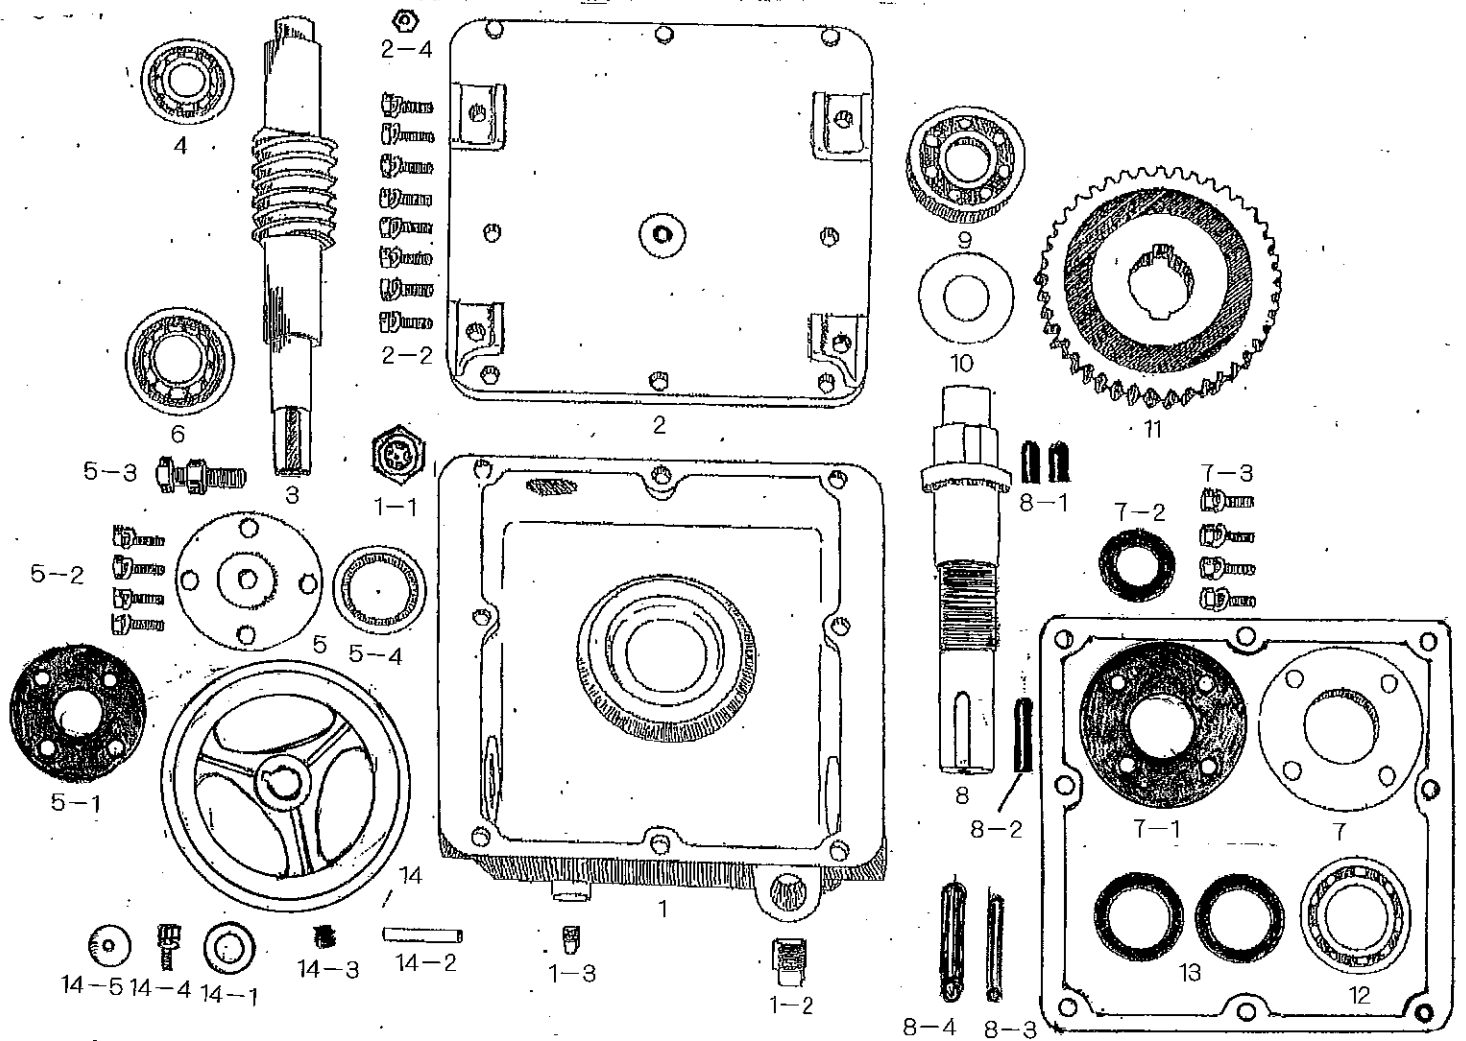

120SG部品

## 【KU120SGトロウエル部品価格表】

品番	品名		数	金額	品番	品名		数	金額
1	ギヤーボックス		1		15-4	座金	8.5×35×3.2	1	
1-1	オイルポッド窓	鉄	1		15-5	六角ボルトM8×25	左ネジ	1	
1-2	1/2プラグ		1		15-6	ゴムキャップ(穴あり)	37×15×4	1	
1-3	1/8プラグ		1		15-7	キャップスクリューM8×25	右ネジ	1	
2	フタカバー		1		15-8	キャップスクリューM8×25	左ネジ	1	
2-1	フタパッキン		1		15-9	ワッシャー		1	
2-2	六角ボルトM8×25		8		15-10	鉄ブッシュ		1	
2-3	六角ボルトM10×30		4		16	フランジ	90	1	
2-4	レリーフニップル	1/8	1		17	ベアリング	6011ZZ	1	
3	ウォームシャフト		1		18	ベアリングケース		1	
4	ベアリング	30304	1		19	SGカラー		1	
5	ベアリング押えA	鉄	1		20	二股調整金具		1	
5-1	ベアリング押えAパッキン		1		20-1	10ミリピン		1	
5-2	六角ボルトM8×25		4		20-2	Eリング	9	2	
5-3	六角ボルトM12×40	ナット付き	1		21	パイプ	120	3	
5-4	スペッサーA		1		21-1	ブッシュ	真鍮	6	
6	ベアリング	30305	1		21-2	ゴムパッキン		3	
7	ベアリング押えB	アルミ	1		22	リンクプレートアッセンブリー	120	3	
7-1	ベアリング押えBパッキン		1		23	新100S足カラー		3	
7-2	オイルシール	24408	1		23-1	120足カラー		3	
7-3	六角ボルトM8×25		4		24	コテホルダー		3	
8	メインシャフト		1		24-1	調整ボルト	M10×50	6	
8-1	キー M8×10		2		24-2	グリースニップル	1/8	3	
8-2	キー M7×45		1		24-3	Oリング	P-34	3	
8-3	ロールピンM6×70		1		24-4	ゴムキャップ		3	
8-4	ロールピンM10×70		1		24-5	ストップリング	H-48	3	
9	ベアリング	6305	1		25	羽根板	330×160	3	
10	スペッサーB		1		25-1	六角ボルトM10×30		6	
11	ウォームホイール		1		26	ハンドルアッセンブリー	三つ折り	1	
12	ベアリング	6007	1		26-1	ニギリ		2	
13	オイルシール	35488	2		26-2	六角ボルトM12×25		2	
14	Vプーリー	6A-2	1		27	セフティースイッチ		1	
14-1	100プーリーカラー		1		28	ベルトカバー	100	1	
14-2	キー M7×45		1		28-1	六角ボルトM8×25		2	
14-3	ホーローM8×20		1		29	Vベルト	A-31	2	
14-4	六角ボルトM8×20		1		30	ガードスカート	120	1	
14-5	座金	8.5×35×3.2	1		30-1	M10×50アイボルト		1	
15	スピナー	100S	1		30-2	M10蝶ナット		1	
15-1	ホーローM12×30	ナット付き	6		31	エンジン台		1	
15-2	M12うすナット		6		31-1	六角ボルトM8×25	ナット付き	4	
15-3	ホーローM12×20		1		31-2	六角ボルトM8×40	ナット付き	4	