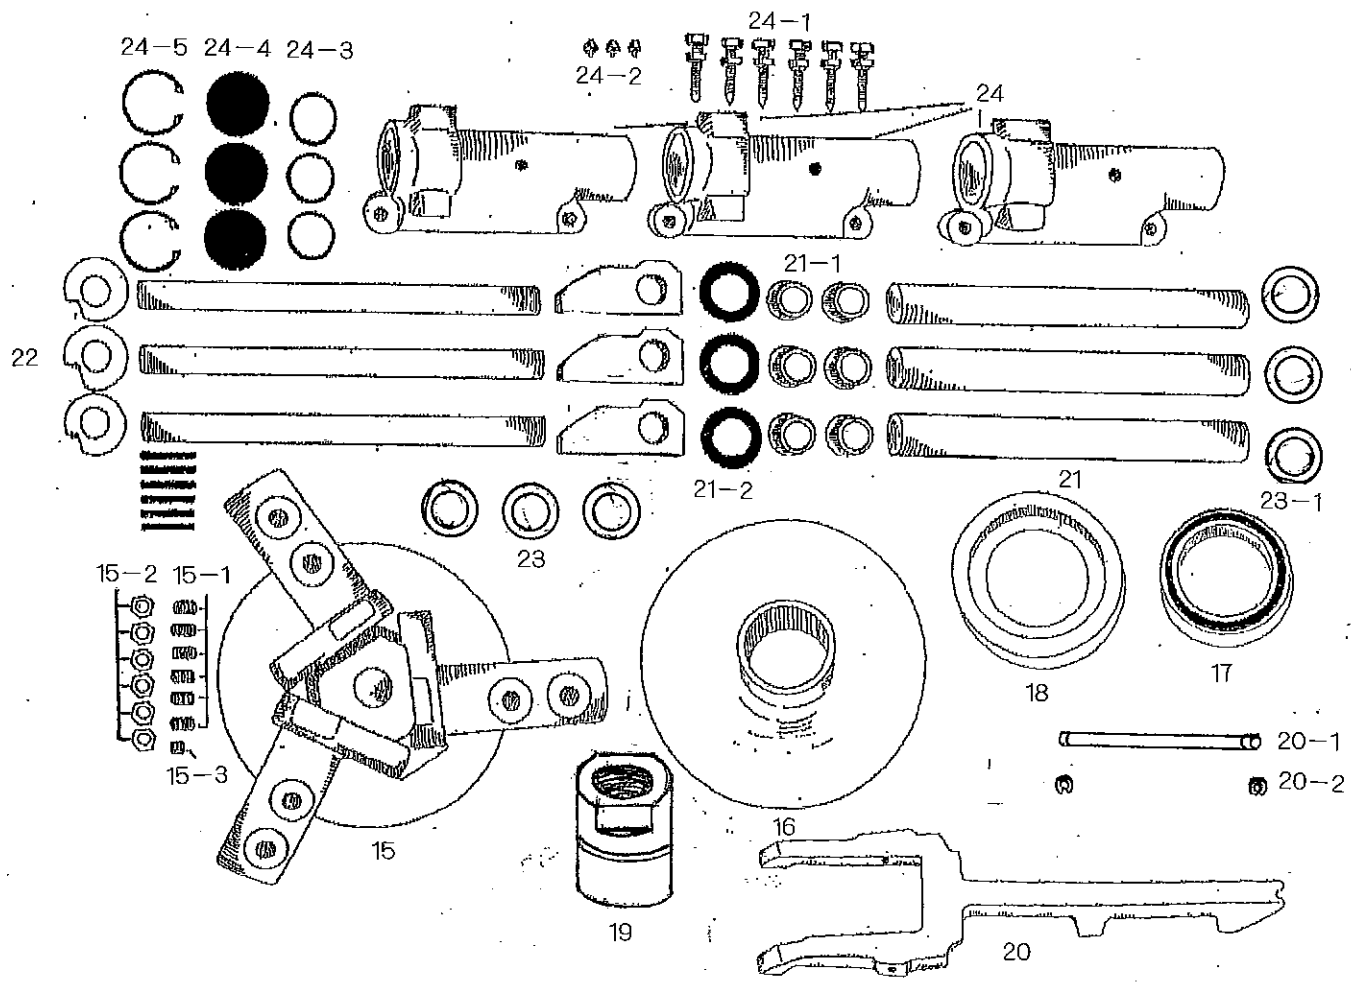

120SG部品

## 【KU120SGトロウエル部品価格表】

品番	品名		数	金額	品番	品名		数	金額
1	ギヤーボックス		1		15-4	座金	8.5×35×3.2	1	
1-1	オイルポッド窓	鉄	1		15-5	六角ボルトM8×25	左ネジ	1	
1-2	1/2プラグ		1		15-6	ゴムキャップ(穴あり)	37×15×4	1	
1-3	1/8プラグ		1		15-7	キャップスクリューM8×25	右ネジ	1	
2	フタカバー		1		15-8	キャップスクリューM8×25	左ネジ	1	
2-1	フタパッキン		1		15-9	ワッシャー		1	
2-2	六角ボルトM8×25		8		15-10	鉄ブッシュ		1	
2-3	六角ボルトM10×30		4		16	フランジ	90	1	
2-4	レリーフニップル	1/8	1		17	ベアリング	6011ZZ	1	
3	ウォームシャフト		1		18	ベアリングケース		1	
4	ベアリング	30304	1		19	SGカラー		1	
5	ベアリング押えA	鉄	1		20	二股調整金具		1	
5-1	ベアリング押えAパッキン		1		20-1	10ミリピン		1	
5-2	六角ボルトM8×25		4		20-2	Eリング	9	2	
5-3	六角ボルトM12×40	ナット付き	1		21	パイプ	120	3	
5-4	スペッサーA		1		21-1	ブッシュ	真鍮	6	
6	ベアリング	30305	1		21-2	ゴムパッキン		3	
7	ベアリング押えB	アルミ	1		22	リンクプレートアッセンブリー	120	3	
7-1	ベアリング押えBパッキン		1		23	新100S足カラー		3	
7-2	オイルシール	24408	1		23-1	120足カラー		3	
7-3	六角ボルトM8×25		4		24	コテホルダー		3	
8	メインシャフト		1		24-1	調整ボルト	M10×50	6	
8-1	キー M8×10		2		24-2	グリースニップル	1/8	3	
8-2	キー M7×45		1		24-3	Oリング	P-34	3	
8-3	ロールピンM6×70		1		24-4	ゴムキャップ		3	
8-4	ロールピンM10×70		1		24-5	ストップリング	H-48	3	
9	ベアリング	6305	1		25	羽根板	330×160	3	
10	スペッサーB		1		25-1	六角ボルトM10×30		6	
11	ウォームホイール		1		26	ハンドルアッセンブリー	三つ折り	1	
12	ベアリング	6007	1		26-1	ニギリ		2	
13	オイルシール	35488	2		26-2	六角ボルトM12×25		2	
14	Vプーリー	6A-2	1		27	セフティースイッチ		1	
14-1	100プーリーカラー		1		28	ベルトカバー	100	1	
14-2	キー M7×45		1		28-1	六角ボルトM8×25		2	
14-3	ホーローM8×20		1		29	Vベルト	A-31	2	
14-4	六角ボルトM8×20		1		30	ガードスカート	120	1	
14-5	座金	8.5×35×3.2	1		30-1	M10×50アイボルト		1	
15	スピナー	100S	1		30-2	M10蝶ナット		1	
15-1	ホーローM12×30	ナット付き	6		31	エンジン台		1	
15-2	M12うすナット		6		31-1	六角ボルトM8×25	ナット付き	4	
15-3	ホーローM12×20		1		31-2	六角ボルトM8×40	ナット付き	4	