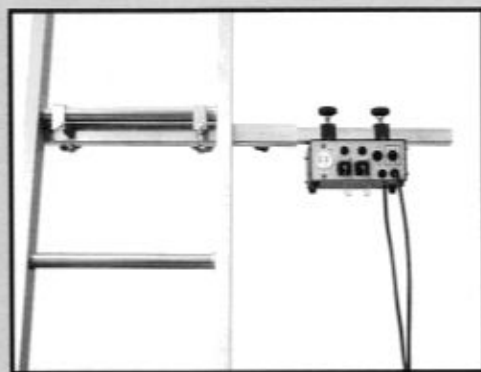

ウィンチ自動運転装置「スーパーエース」は、お手持ちのウィンチの操作コード用コンセントに「スーパーエース」の差込コンセントを差し込むだけで、お手持ちのウィンチが簡単に自動ウィンチになります。

安全設計

外部配線の電圧は24V、万一の漏電も安全です。

※ご注意

脱着式の操作スイッチコンセントの無いウィンチには、ご使用出来ません。

コントロールボックス

コントロールボックスは付属のアタッチメントで梯子の裏側に簡単セット。目の前で操作できます。