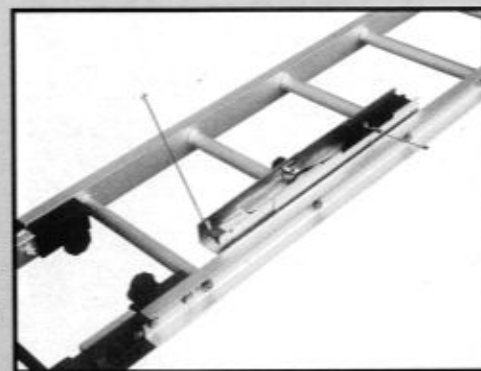

上部リミッタースイッチ

上部リミッタースイッチは、ワンタッチで取付簡単セット。