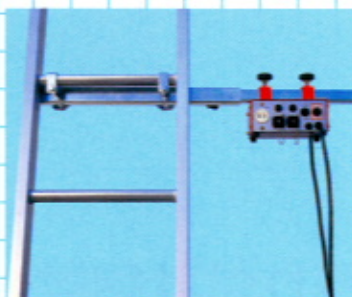

SUPER ACE
 SUPER ACE
 SUPER ACE
 SUPER ACE
 SUPER ACE

omata

OMATA MANUFACTURING CO.,LTD.

多様化するニーズに応える、小俣製作所の電動ウィンチ自動運転装置

電動ウィンチ自動運転装置

スーパーエース

スーパーエースが1台あれば!!
 お手持ちのウィンチが全て自動
 運転ウィンチに変身します。
 梯子型荷揚げ機に……
 簡易エレベーターに……
 用途は無限大です。

取り付け簡単、安全設計!!

右図のようにコントロールボックスは梯子の
 裏側に簡単に取り付けできます。地上のスィ
 ッチを拾うことなく、目の前で操作できる
 ので、簡単で安全です。

特許
 出願中

スーパーエース	
ウィンチ電源	AC100V 50/60Hz
停止スイッチ	リミットスイッチ式
上部リミッターコード	13 m
下部リミッターコード	1.5 m
操作スイッチ	レバー式
適用可能ウィンチ	コネクター式操作スイッチ を有するウィンチ

ウィンチ自動運転装置「スーパーエース」は、お手持ちのウィンチの操作コード用コンセントに「スーパーエース」の差込コンセントを差し込むだけで、お手持ちのウィンチが簡単に自動ウィンチになります。

安全設計

外部配線の電圧は24V、万一の漏電も安全です。

※ご注意

脱着式の操作スイッチコンセントの無いウィンチには、ご使用出来ません。

コントロールボックス

コントロールボックスは付属のアタッチメントで梯子の裏側に簡単セット。目の前で操作できます。