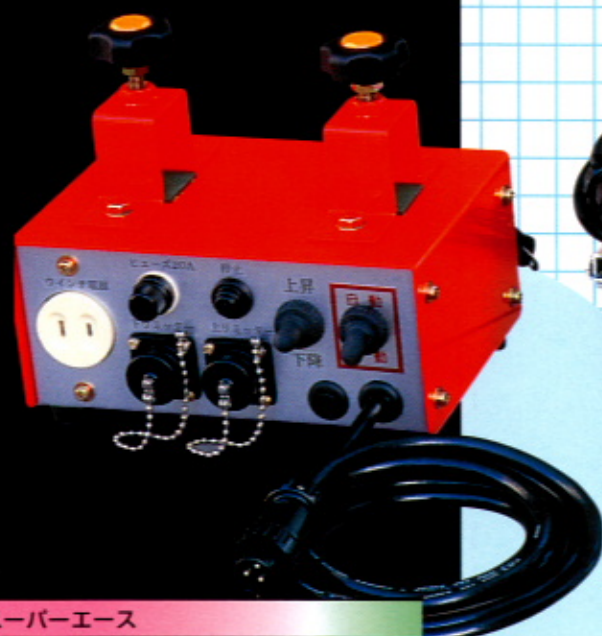

SUPER ACE
 SUPER ACE
 SUPER ACE
 SUPER ACE
 SUPER ACE

omata

OMATA MANUFACTURING CO.,LTD.

多様化するニーズに応える、小俣製作所の電動ウィンチ自動運転装置

電動ウィンチ自動運転装置

スーパーエース

スーパーエースが1台あれば!!
 お手持ちのウィンチが全て自動
 運転ウィンチに変身します。
 梯子型荷揚げ機に……
 簡易エレベーターに……
 用途は無限大です。

取り付け簡単、安全設計!!

右図のようにコントロールボックスは梯子の
 裏側に簡単に取り付けできます。地上のスィ
 ッチを拾うことなく、目の前で操作できる
 ので、簡単で安全です。

特許
 出願中

スーパーエース	
ウィンチ電源	AC100V 50/60Hz
停止スイッチ	リミットスイッチ式
上部リミッターコード	13 m
下部リミッターコード	1.5 m
操作スイッチ	レバー式
適用可能ウィンチ	コネクター式操作スイッチ を有するウィンチ

ウィンチ自動運転装置「スーパーエース」は、お手持ちのウィンチの操作コード用コンセントに「スーパーエース」の差込コンセントを差し込むだけで、お手持ちのウィンチが簡単に自動ウィンチになります。

安全設計

外部配線の電圧は24V、万一の漏電も安全です。

※ご注意

脱着式の操作スイッチコンセントの無いウィンチには、ご使用出来ません。

コントロールボックス

コントロールボックスは付属のアタッチメントで梯子の裏側に簡単セット。目の前で操作できます。