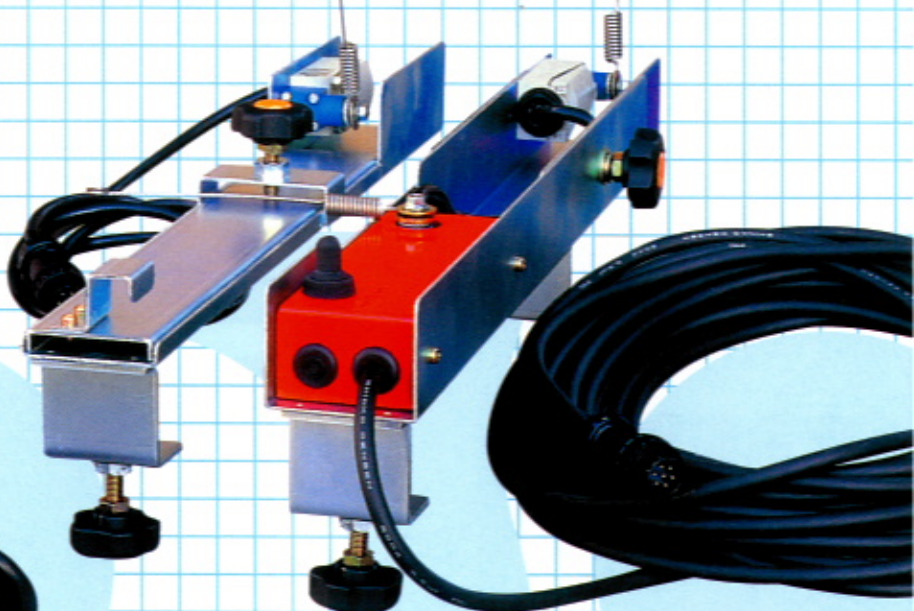

SUPER ACE
 SUPER ACE
 SUPER ACE
 SUPER ACE
 SUPER ACE

omata

OMATA MANUFACTURING CO.,LTD.

多様化するニーズに応える、小俣製作所の電動ウィンチ自動運転装置

電動ウィンチ自動運転装置

スーパーエース

スーパーエースが1台あれば!!
 お手持ちのウィンチが全て自動
 運転ウィンチに変身します。
 梯子型荷揚げ機に……
 簡易エレベーターに……
 用途は無限大です。

取り付け簡単、安全設計!!

右図のようにコントロールボックスは梯子の
 裏側に簡単に取り付けできます。地上のスィ
 ッチを拾うことなく、目の前で操作できる
 ので、簡単で安全です。

特許
 出願中

スーパーエース	
ウィンチ電源	AC100V 50/60Hz
停止スイッチ	リミットスイッチ式
上部リミッターコード	13 m
下部リミッターコード	1.5 m
操作スイッチ	レバー式
適用可能ウィンチ	コネクター式操作スイッチ を有するウィンチ

多様化する精密機械に信頼の技術で応える

株式会社 小俣製作所

※カタログの仕様、外観は改良のため予告なく変更する事があります。

電動ウィンチ自動運転装置

多様化するニーズに応える、小俣製作所の電動ウィンチ自動運転装置

スーパーエース

特許
出願中

取り付け簡単

ウィンチ自動運転装置「スーパーエース」は、お手持ちのウィンチの操作コード用コンセントに「スーパーエース」の差込コンセントを差し込むだけで、お手持ちのウィンチが簡単に自動ウィンチになります。

安全設計

外部配線の電圧は24V、万一の漏電も安全です。

※ご注意

脱着式の操作スイッチコンセントの無いウィンチには、ご使用出来ません。

コントロールボックス

コントロールボックスは付属のアタッチメントで梯子の裏側に簡単セット。目の前で操作できます。